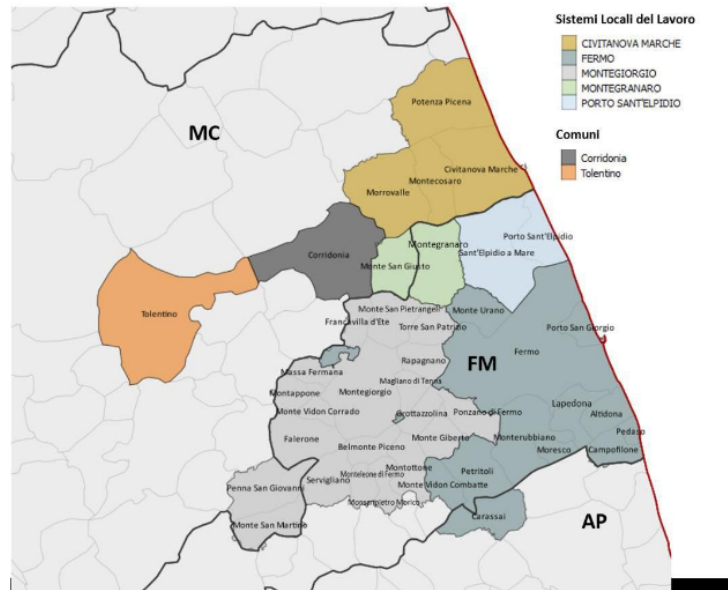

Appendice

Area di crisi complessa Fermo Maceratese: geolocalizzazione Comuni

Fonte: Invitalia su dati ISTAT

L'area di crisi comprende **42 Comuni** così articolati:

SLL Civitanova Marche: Civitanova Marche, Montecosaro, Morrovalle, Potenza Picena;

SLL Fermo: Altidona, Campofilone, Carassai, Fermo, Lapedona, Monte Urano, Monte Vidon Combatte, Monterubbiano, Moresco, Pedaso, Petritoli, Porto San Giorgio;

SLL Montegiorgio: Belmonte Piceno, Falerone, Francavilla d'Ete, Grottazzolina, Magliano di Tenna, Massa Fermana, Monsampietro Morico, Montappone, Monte Giberto, Monte San Martino, Monte San Pietrangeli, Monte Vidon Corrado, Montegiorgio, Monteleone di Fermo, Montottone, Penna San Giovanni, Ponzano di Fermo, Rapagnano, Servigliano, Torre San Patrizio;

SLL Montegrano: Monte San Giusto, Montegrano;

SLL Porto Sant'Elpidio: Porto Sant'Elpidio, Sant'Elpidio a Mare;

Comuni: Corridonia e Tolentino.

N.B. Il Comune di Carassai ricade nelle aree ex art. 107, paragrafo 3, lettera c) del TFUE, individuate nella Carta degli aiuti di stato a finalità regionale 2014-2020.